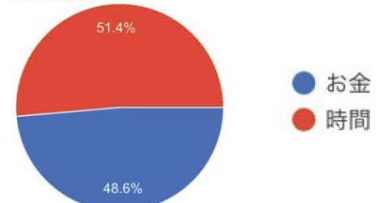

講師 吉永和典 (日) 辰谷かほる先生

華道教室

【団体名】華道部
【場所】604教室

華道教室では展示と体験を行います。季節のお花を觀賞したり実際に生けたりする事が出来ます。花は全て用意してあるので興味のある方は是非体験にお越しください！

2T3

6階左奥だよ！

2T3にて、射的、ダーツ、ちょっとした駄菓子屋をしています！

●来て損は絶対しません！！ ●必ず楽しめます！！
少しでも興味があったら是非お越しください！！

射的・ダーツ・駄菓子屋

【団体名】2T3
【場所】606教室

射的、ダーツ、ちょっとした駄菓子屋をしています！来て損は絶対させません！必ず楽しませます！！少しでも興味があったら是非606教室にお越しください！！待ってます！！！！

アンケート11. 予定が被ったなら
親友の結婚式 vs 好きなアーティストの解散ライブ

アンケート12. 好きなだけ手に入るなら
お金 vs 時間

使用教室は赤丸

利用可能なお手洗いは青丸