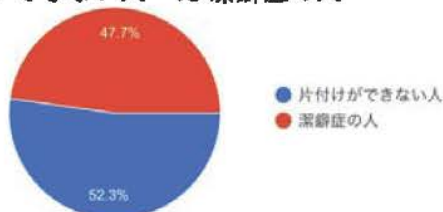

SDGs and School festival

【団体名】英語コース
【場所】4F自販機前

食品ロスを0(ゼロ)に！
今回SDGsの食品の無駄をなくすと貧困を減ら
す、を目標に英語コース有志で行います。企業
さんから廃棄される寸前の食品をいただいて、
その食品を使いお弁当を作りました。その利益
をこども食堂さんへ寄付をします！

アンケート9. 一緒に住むなら
片付けができない人 vs 潔癖症の人