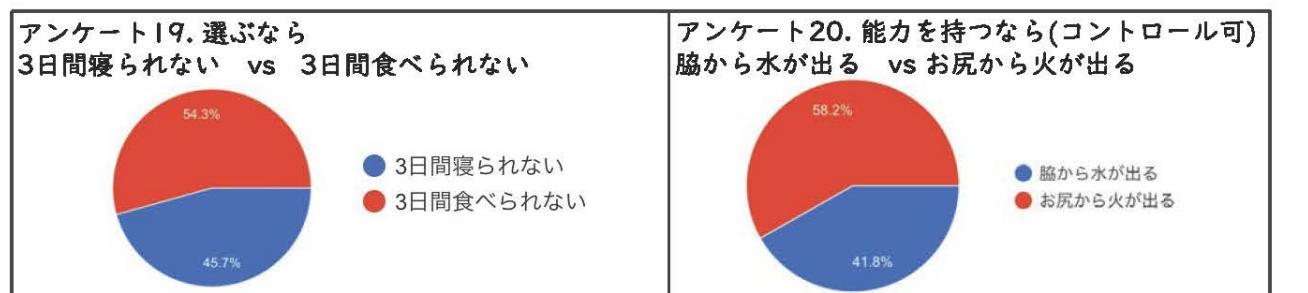

利用可能なお手洗いは青丸

★→スタンプ台

○ 多目的室	準備室	実習室	階段
★			W.C ○女
○ 電子機器室	実習室		

参加団体/各団体の詳細

使用教室は赤丸

イラストIG3
場所:実習棟 多目的室
内容:謎解き迷路

謎解き迷路

【団体名】IG3
【場所】多目的室

ずっと迷路が作りたかった。もう一つの夢だった。辛い時も苦しい時も作りたいという気持ちで作り上げた。そんなG3がたどりついた、最高の迷路。G3の迷路ができました。ナゾきん。なぞ解きもどうぞ。

鉄道研究部
走行会
実習棟二階
電子機器室

走行会

【団体名】鉄道研究部
【場所】電子器械室

鉄道模型の走行会や運動会、部員のパソコンを使ったシミュレーター体験を行います。走行会は部員が持ち込んだ車両を走らせ、運動会は皆様が学校の車両を使って走らせることが可能です。是非お越しく下さい。

実習棟3F

使用教室は赤丸
利用可能なお手洗いは青丸

目次	実習室	309	○ 308	階段
	<div style="border: 1px solid black; padding: 2px; display: inline-block;">W.C ○ 男</div>			
挨拶				
メインセッション	準備室	310	実習室	工業科 職員室

渡り廊下

参加団体/各団体の詳細

イベント タイム テーブル	<h3>おもちゃの病院</h3> <p>【団体名】おもちゃの病院 【場所】308教室</p>
参加団体 一覧	 <p>はんだ付けをしてペンライトの製作をしてみませんか？はんだ付けが得意な人もそうでない人も遊びに来てください！ 無料だよ^^</p>