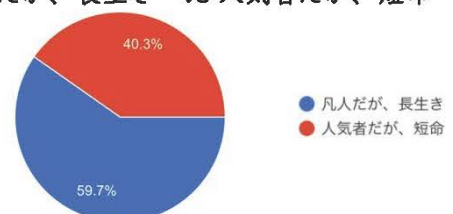

アンケート14. 生まれ変わるなら
凡人だが、長生き vs 人気者だが、短命