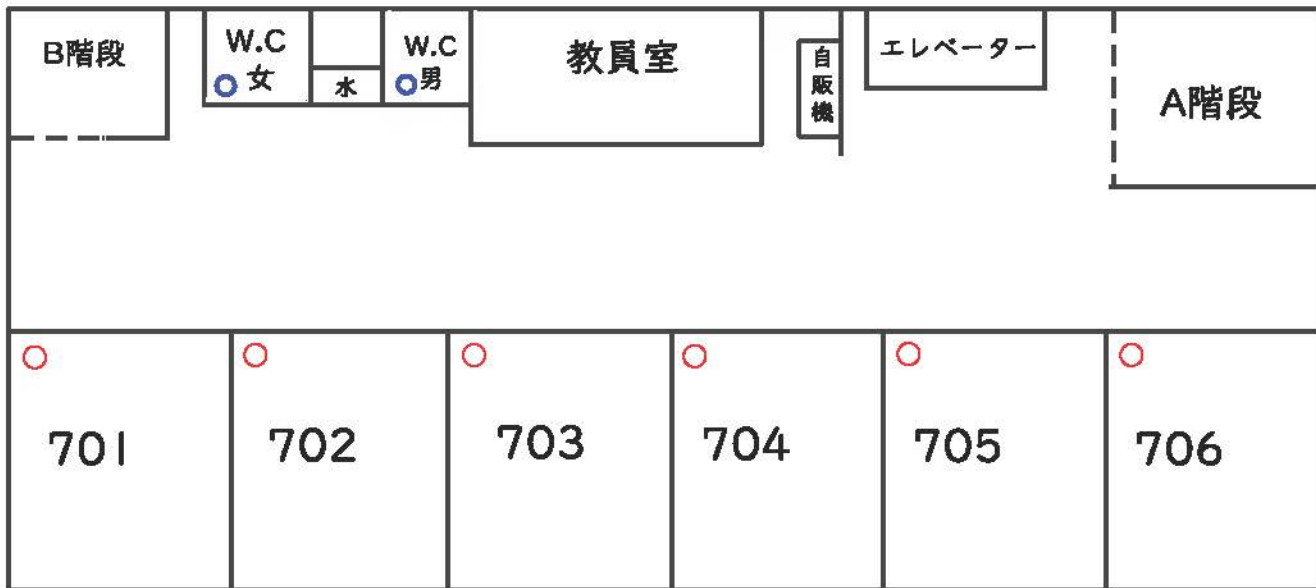

協賛企業一覧

参加団体/各団体の詳細

誠和会バザー
7階 (701教室)

誠和会バザー

【団体名】誠和会
【場所】701教室

誠和会 (PTA) のバザーです。新品からほぼ新品のものまでさまざまあります。欲しかったあんなものや気になっていたあんなものがあるかもしれません。ぜひ見に来てください！収益は全額大森学園の生徒会に寄付させていただきます。

喜寿祝い
2G1理系
702教室

河嶋正先生の喜寿祝い