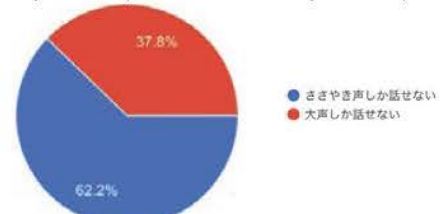

アンケート2. 常に一生持つなら
ささやき声しか話せない vs 大声しか話せない