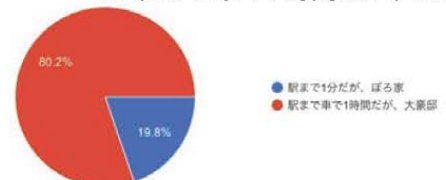

卒業生の広場

【団体名】もりこう会
【場所】会議室

当時高校生だった頃の自分や出来事を振り返って楽しいお話をしましょう！
(本校の卒業生のみ参加できます)

アンケート7. どちらか選ぶなら
見た目はタイプだが性格は良くない
vs 見た目はタイプではないが性格は良い

アンケート8. 一生住むなら
駅まで1分だが、ぼろ家
vs 駅まで車で1時間だが、大豪邸

目次

挨拶

インフォ
メーション