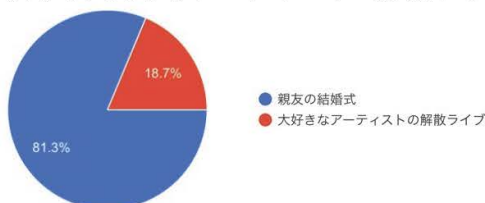

アンケート11. 予定が被ったなら
親友の結婚式 vs 好きなアーティストの解散ライブ