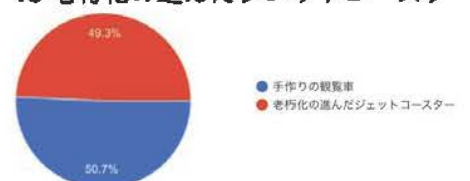

アンケート10. 乗らなければいけないなら
手作りの観覧車
vs 老朽化の進んだジェットコースター