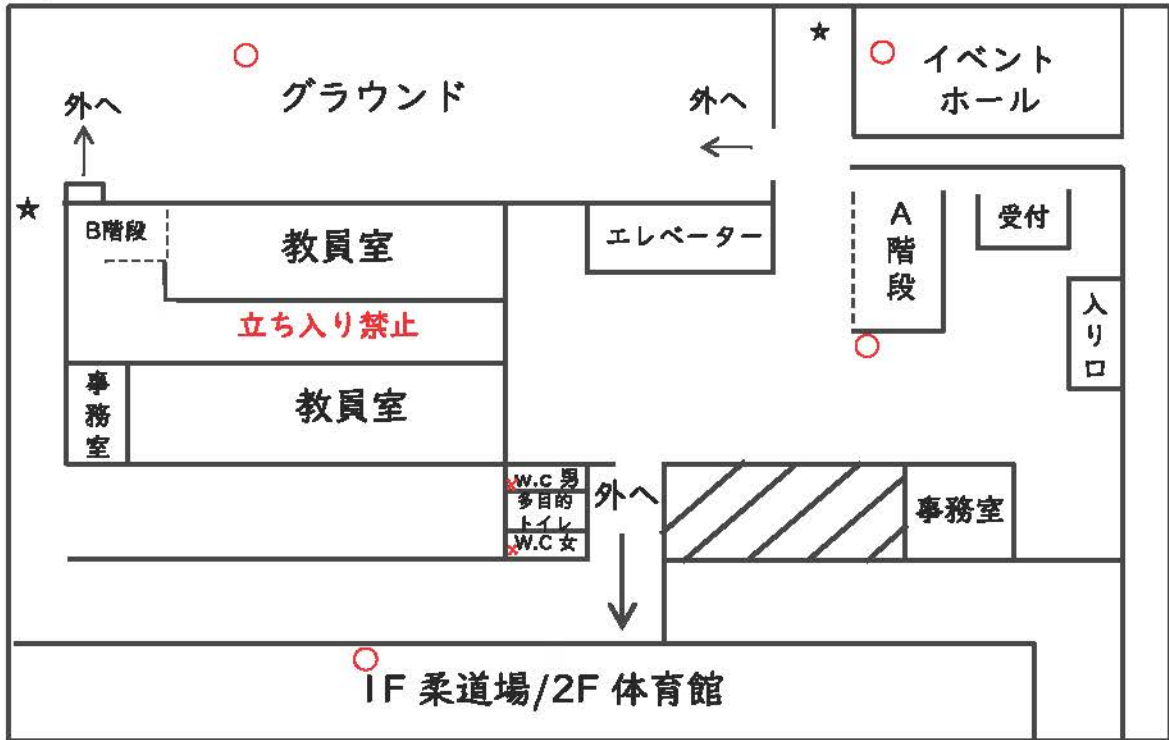

1F

★→スタンプ台

地下一階のお手洗い
使用可能

目次

挨拶

インフォ
メーション

イベント
タイム
テーブル

参加団体
一覧

フロア別
マップ

学園祭
実行委員
一覧

協賛企業
一覧

参加団体/各団体の詳細

企画がある場所は赤丸

華道教室

【団体名】華道
【場所】エントランス

花道教室は展示と体験を行います。季節のお花を鑑賞したり実際に生けたりすることができます。花材は全て用意してあるので、興味のある方はぜひ体験にお越しください！