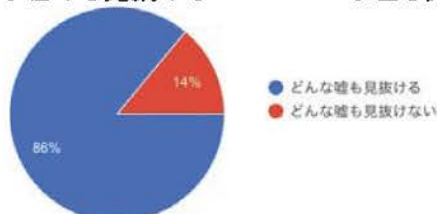

Mini Concert in Mori Fes

【団体名】 ブラスバンド部
【場所】 イベントホール

ブラスバンド部です！今年はブラバンドともコラボし、様々なジャンルの曲にチャレンジします！いつもとは一味違う演奏をお楽しみください。

アンケート1. 能力を持つなら
どんな嘘も見抜ける vs どんな嘘も見抜けない