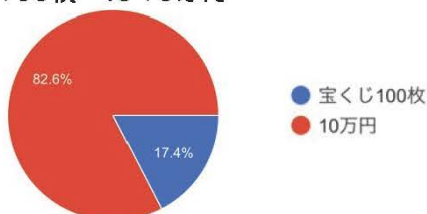

春夏秋冬

【団体名】3T2
【場所】706教室

四季の中で、それぞれの季節にあったゲームができます！ゲームをしている様子をチェキで撮影してその場でお渡し！何のゲームをしているかはぜひ自分の目で確認しに来てください！

アンケート13. 貰えるなら
宝くじ100枚 vs 10万円