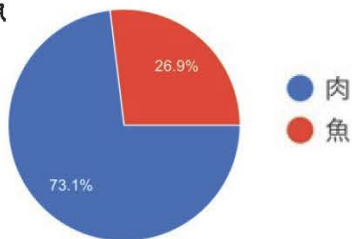

参加団体/各団体の詳細

企画がある場所は赤丸

古本市

【団体名】図書委員会
【場所】図書室

2階図書室にて古本市を開催いたします。本や漫画などを1冊100円で買うことができます。装飾にも力を入れているので、ぜひ足を運んでみてください！

アンケート3. 一生〇〇しか食べれない肉 vs 魚