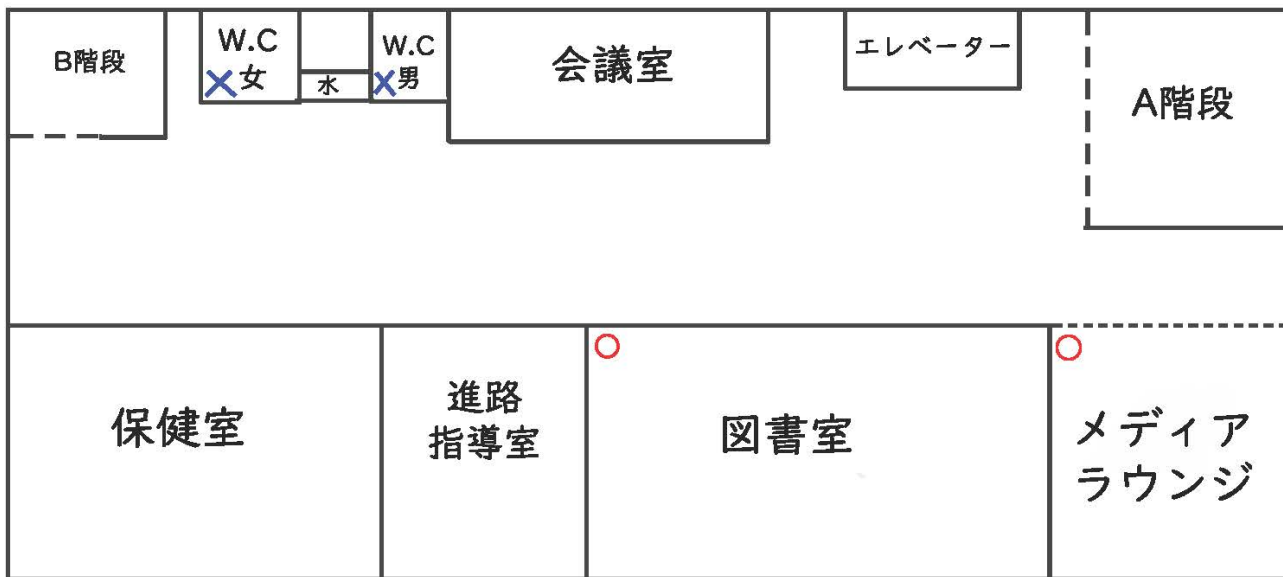

目次

挨拶

インフォ
メーション

イベント
タイム
テーブル

参加
団体
一覧

フロア
別
マップ

学
園
祭
実
行
委
員

協
賛
企
業
一
覧

2F