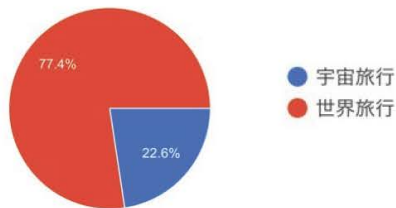

学園祭
実行委員

協賛企業
一覧

8F

Family Martは営業中

利用可能なスペースは赤丸

アンケート15. 選ぶなら
宇宙旅行 vs 世界旅行

アンケート16. 選ぶなら
片思い近距離 vs ラブラブ遠距離

アンケート17. 選ぶなら
ジブリ vs ディズニー