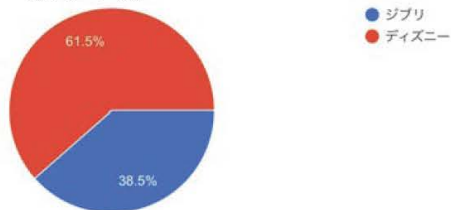

学園祭
実行委員

協賛企業
一覧

8F

Family Martは営業中

利用可能なスペースは赤丸

アンケート15. 選ぶなら
宇宙旅行 vs 世界旅行

アンケート16. 選ぶなら
片思い近距離 vs ラブラブ遠距離

アンケート17. 選ぶなら
ジブリ vs ディズニー