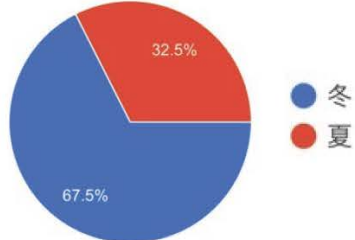

アンケート5. 一生過ごすなら冬 vs 夏