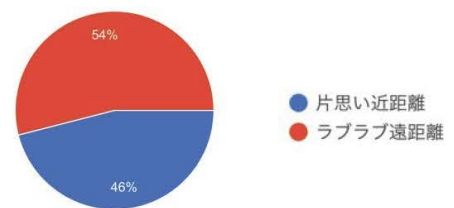

学園祭
実行委員

協賛企業
一覧

8F

Family Martは営業中

利用可能なスペースは赤丸

アンケート15. 選ぶなら
宇宙旅行 vs 世界旅行

アンケート16. 選ぶなら
片思い近距離 vs ラブラブ遠距離

アンケート17. 選ぶなら
ジブリ vs ディズニー