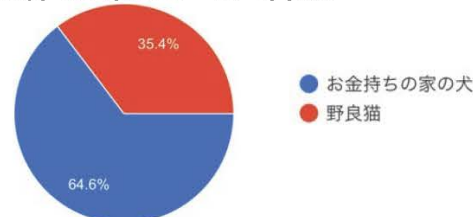

アンケート4. 来世選ぶならお金持ちの家の犬 vs 野良猫