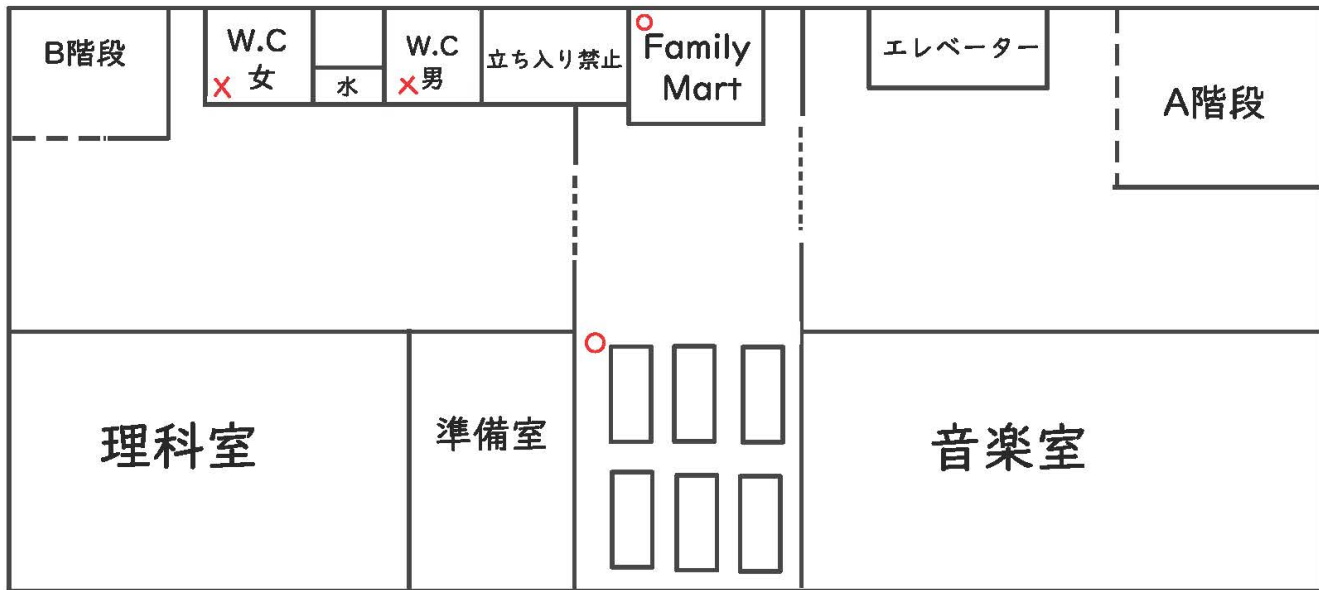

目次

挨拶

インフォ
メーション

イベント
タイム
テーブル

参加団体
一覧

フロア別
マップ

学園祭
実行委員

協賛企業
一覧

8F