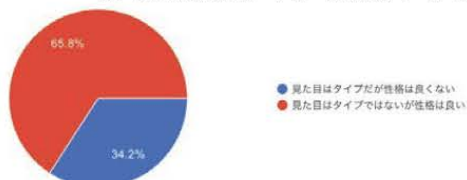

毎年大好評を頂いているハンドメイド同好会によるお菓子の販売と浴衣の展示を行います！今年はクッキーとパウンドケーキです。どちらも何度も作り直して分量までこだわって作っていますのでぜひ食べに来てください！

自動車部

【団体名】自動車部
【場所】307教室

自動車部では307教室でゲームとゴーカートを合わせたリアルなシミュレーションを体験する事が出来ます。大会等で実際に使用、整備をしているエンジンと電気車を展示しているので、ぜひ観て体験してみてください！

卒業生の広場

【団体名】もりこう会
【場所】会議室

当時高校生だった頃の自分や出来事を振り返って楽しいお話をしましょう！
(本校の卒業生のみ参加できます)

アンケート7. どちらか選ぶなら
見た目はタイプだが性格は良くない
vs 見た目はタイプではないが性格は良い

アンケート8. 一生住むなら
駅まで1分だが、ぼろ家
vs 駅まで車で1時間だが、大豪邸

目次

挨拶

インフォ
メーション